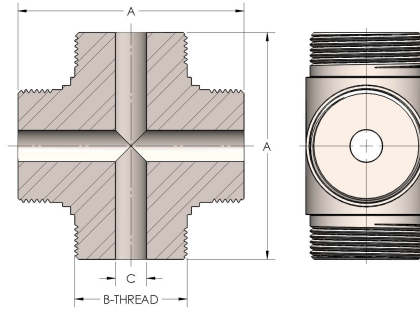

Product Category

43-5-S

Part Description

Cross

### DIMENSIONS

<b>A</b>	4.500
<b>B-THREAD</b>	2.313" - 12UNS
<b>C</b>	0.81
<b>D</b>	2.250

### GENERAL

<b>Pressure Rating</b>	6000 PSI
<b>Threadpiece Material</b>	Steel, ASTM A216-WCB, UNS J03002