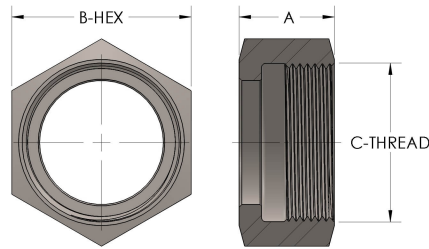

Product Category

884P8-8-K-MONEL

Part Description

Union Nut IAW NSSC 803-1385884

## DIMENSIONS

<b>A</b>	1.500
<b>B-HEX</b>	4.38
<b>CRN</b>	0A16860.2
<b>C-THREAD</b>	3.750" - 12UN

## GENERAL

<b>Pressure Rating</b>	6000 PSI
<b>Union Nut Material</b>	K-MONEL, UNS N05500
<b>CRN</b>	0A16860.2