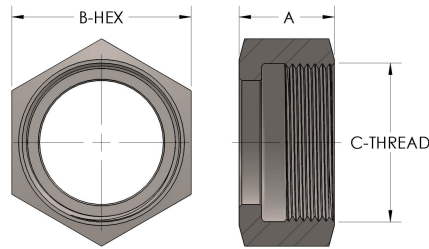

Product Category

884P8-9-K-MONEL

Part Description

Union Nut IAW NSSC 803-1385884

## DIMENSIONS

|                 |               |
|-----------------|---------------|
| <b>A</b>        | 1.880         |
| <b>B-HEX</b>    | 5.13          |
| <b>CRN</b>      | 0A16860.2     |
| <b>C-THREAD</b> | 4.500" - 12UN |

## GENERAL

|                           |                     |
|---------------------------|---------------------|
| <b>Pressure Rating</b>    | 6000 PSI            |
| <b>Union Nut Material</b> | K-MONEL, UNS N05500 |
| <b>CRN</b>                | 0A16860.2           |