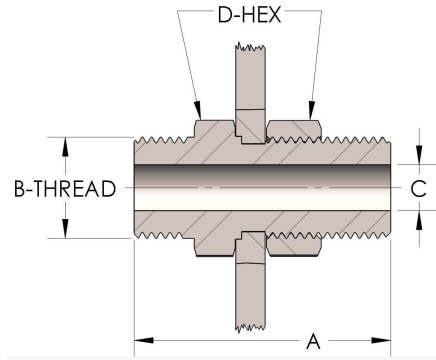

Product Category

89T-0-M

Part Description

Bulkhead

## DIMENSIONS

<b>A</b>	2.190
<b>B-THREAD</b>	1.000" - 14UNS
<b>C</b>	0.22
<b>D-HEX</b>	1.38

## GENERAL

<b>Pressure Rating</b>	6000 PSI
<b>Threadpiece Material</b>	Monel®, ASTM B164, UNS N04405